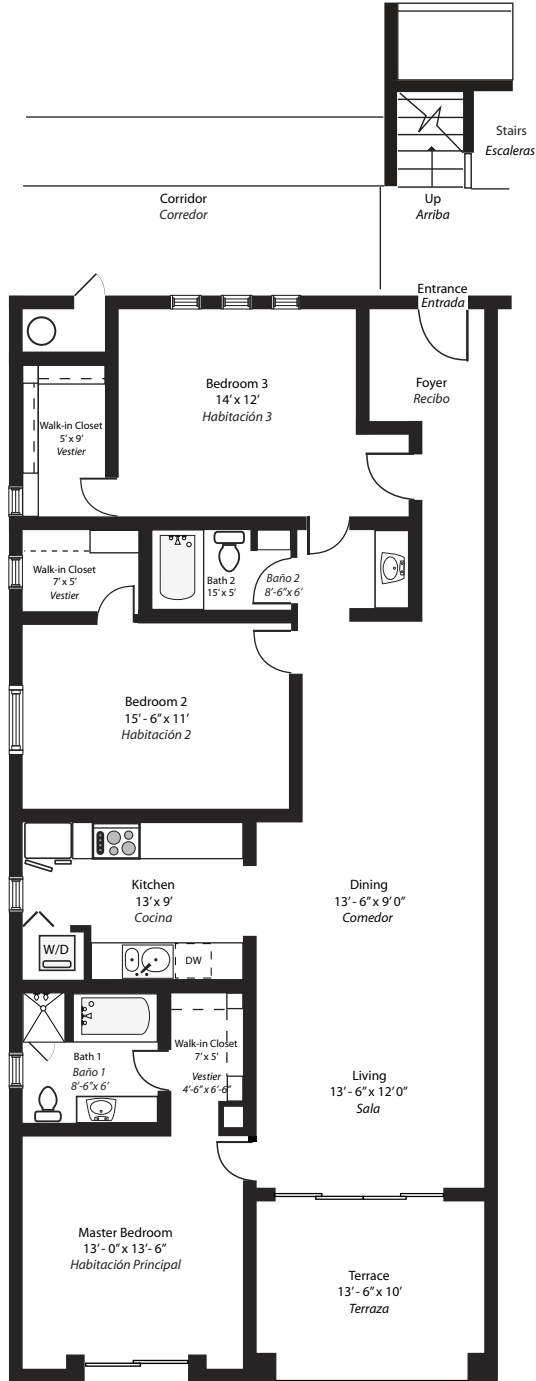

PATIO CONDO BUILDINGS A & C

Level 1 • Type I
Nivel 1 • Tipo I

3 BEDROOMS • 2 BATHROOMS
3 HABITACIONES • 2 BAÑOS

INTERIOR		1,604 SQ FT
EXTERIOR		136 SQ FT
TOTAL		1,740 SQ FT

Las Terrazas

VILLAS & CONDOMINIUMS
THE NATURAL WAY OF LIFE