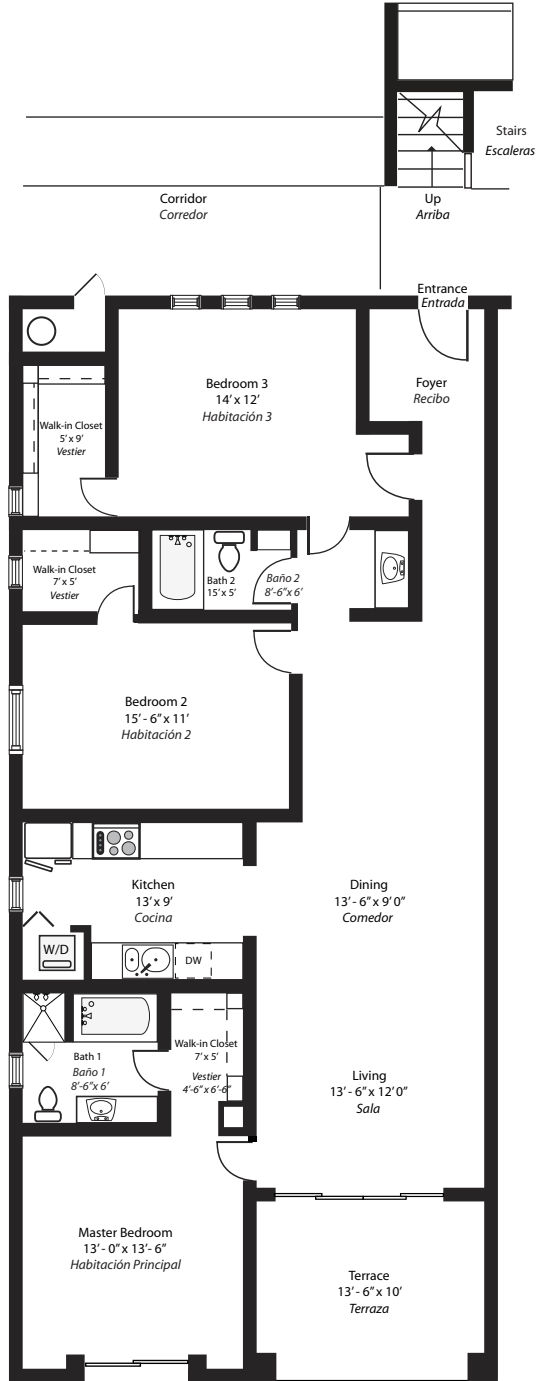

PATIO CONDO BUILDINGS A & C

Level 1 • Type I
Nivel 1 • Tipo I

3 BEDROOMS • 2 BATHROOMS
3 HABITACIONES • 2 BAÑOS

INTERIOR	1,604 SQ FT
EXTERIOR	136 SQ FT
TOTAL	1,740 SQ FT

Las Terrazas

VILLAS & CONDOMINIUMS
THE NATURAL WAY OF LIFE