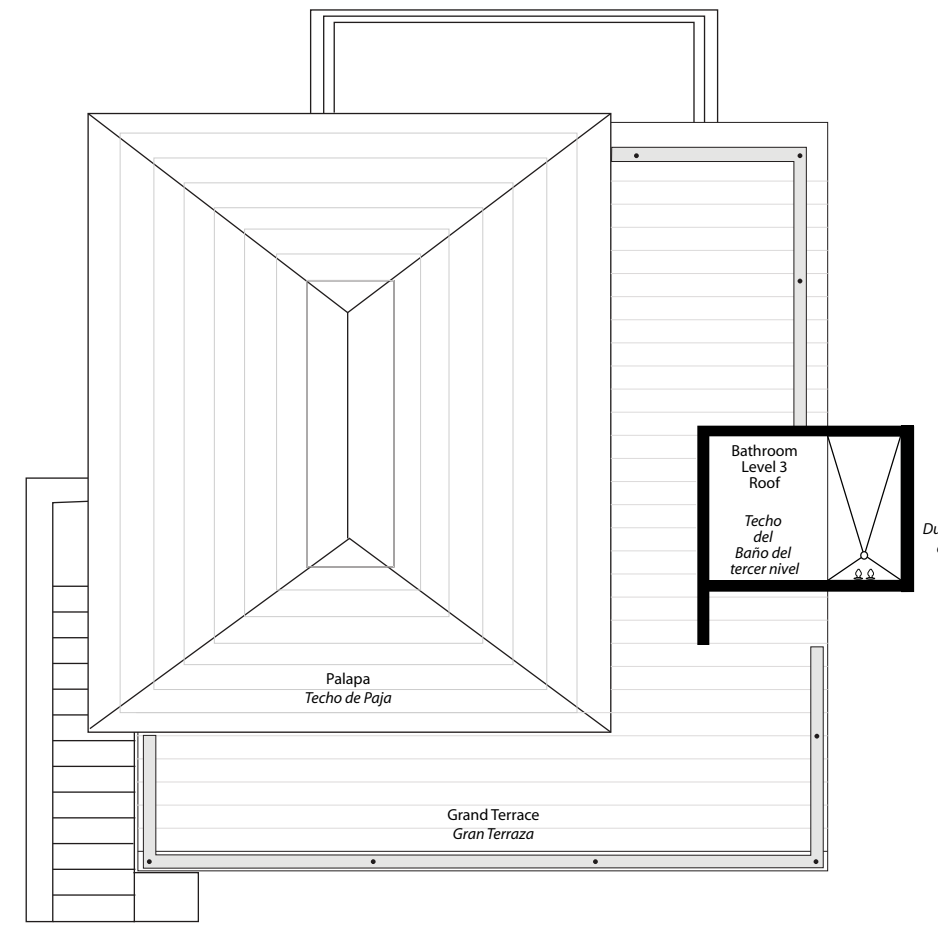

LAGOON CABANA

2nd Level
2do Nivel

3rd Level
3er Nivel

Roof Plan
Techo

2 BEDROOMS • 2 BATHROOMS
2 HABITACIONES • 2 BAÑOS

INTERIOR		1,367 SQ FT
EXTERIOR		630 SQ FT
TOTAL		1,997 SQ FT

Las Terrazas

VILLAS & CONDOMINIUMS
THE NATURAL WAY OF LIFE