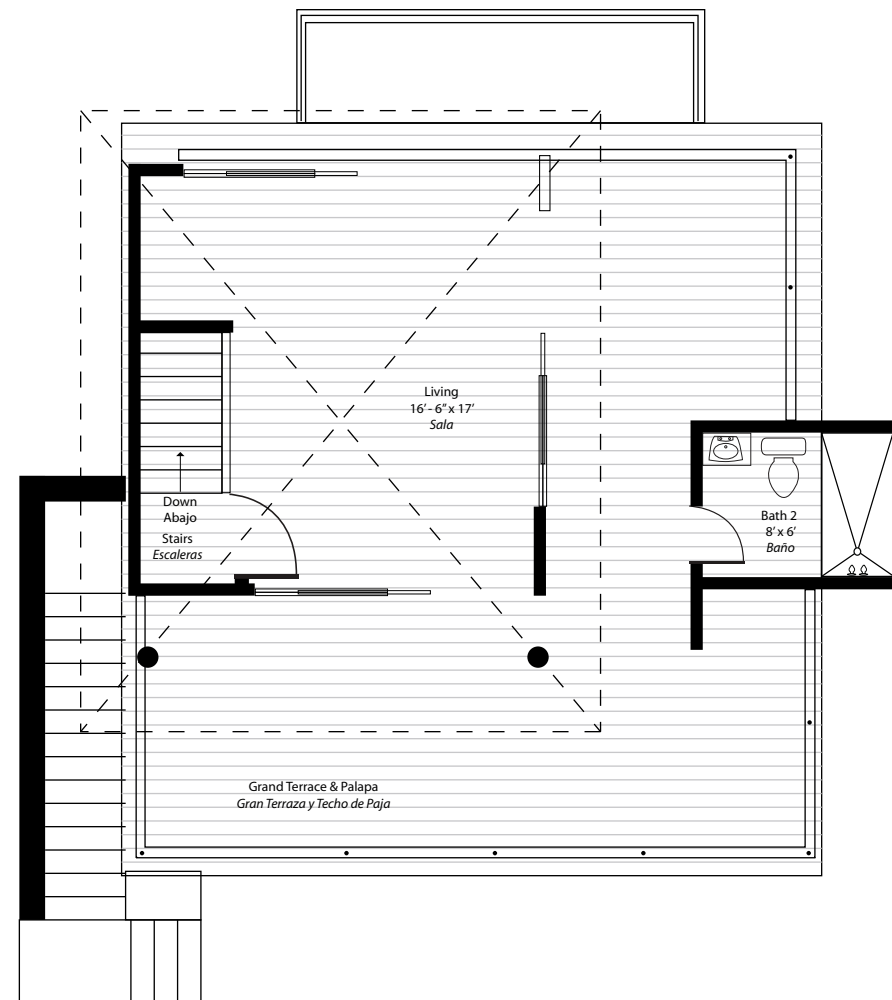

LAGOON CABANA

2nd Level
2do Nivel

3rd Level
3er Nivel

Roof Plan
Techo

2 BEDROOMS • 2 BATHROOMS
2 HABITACIONES • 2 BAÑOS

INTERIOR		1,367 SQ FT
EXTERIOR		630 SQ FT
TOTAL		1,997 SQ FT

Las Terrazas

VILLAS & CONDOMINIUMS
THE NATURAL WAY OF LIFE