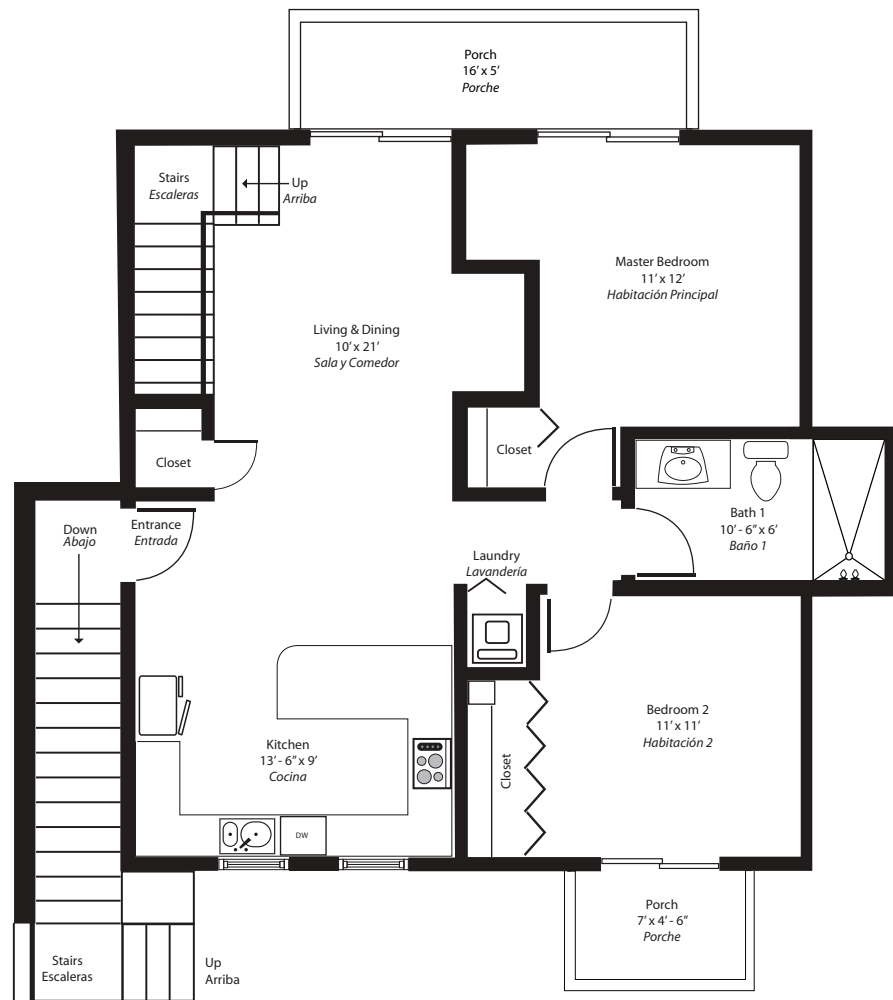

LAGOON CABANA

2nd Level
2do Nivel

3rd Level
3er Nivel

Roof Plan
Techo

2 BEDROOMS • 2 BATHROOMS
2 HABITACIONES • 2 BAÑOS

INTERIOR		1,367 SQ FT
EXTERIOR		630 SQ FT
TOTAL		1,997 SQ FT

Las Terrazas

VILLAS & CONDOMINIUMS
THE NATURAL WAY OF LIFE