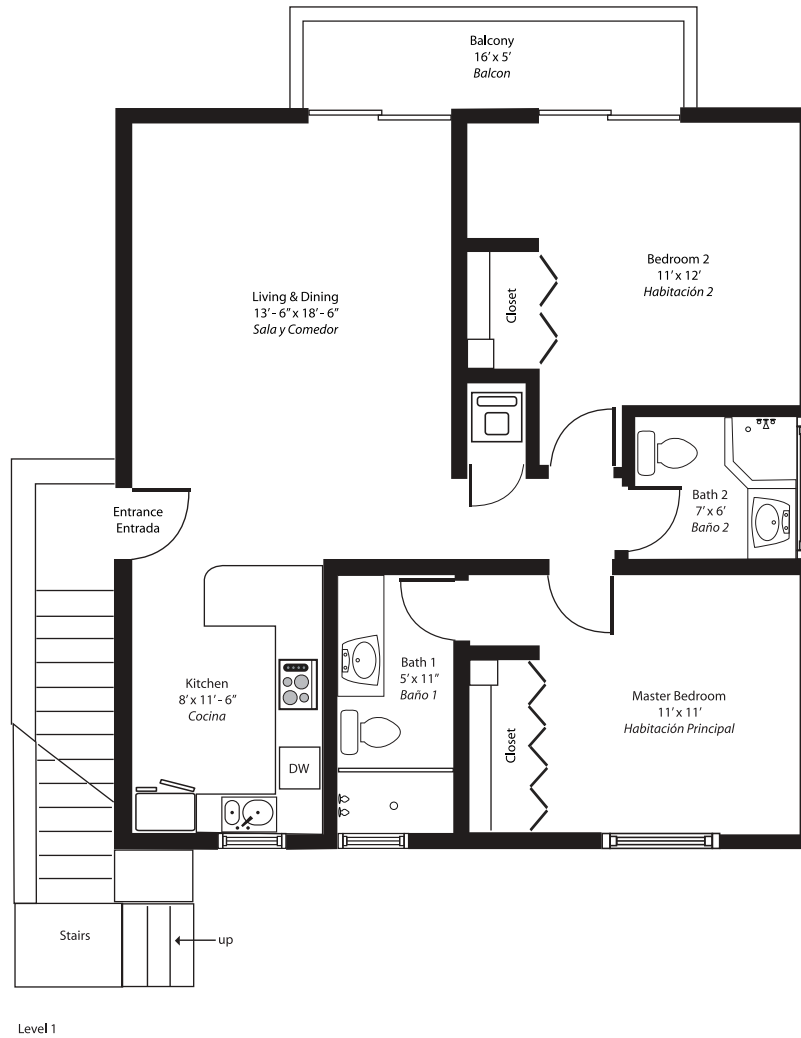

# LAGOON VILLA

Level 1  
Nivel 1

2 BEDROOMS • 2 BATHROOMS  
2 HABITACIONES • 2 BAÑOS

INTERIOR		899 SQ FT
EXTERIOR		100 SQ FT
TOTAL		999 SQ FT

*Las Terrazas*

VILLAS & CONDOMINIUMS  
THE NATURAL WAY OF LIFE

Prices, building design, specifications and features are subject to change without notice.  
Precios, diseño de construcción, especificaciones y acabados están sujetos a cambios sin previo aviso.