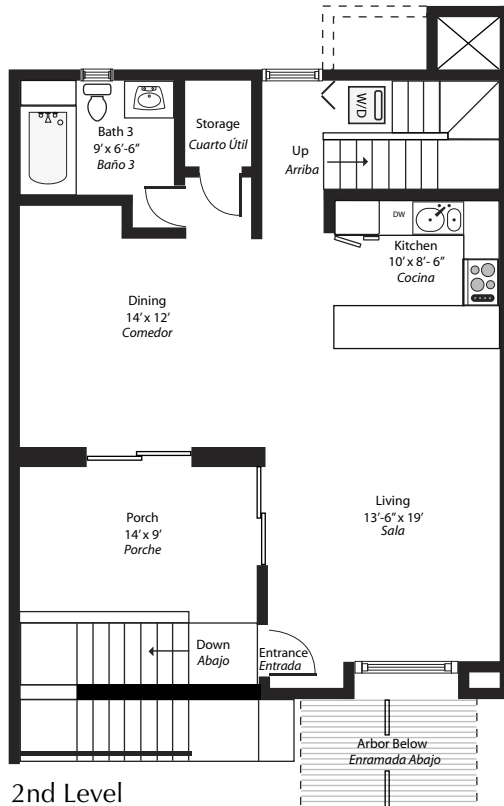

GARDEN HOUSE BRISA

3rd Level
3er Nivel

2nd Level
2do Nivel

2 BEDROOMS • 3 BATHROOMS
2 HABITACIONES • 3 BAÑOS

INTERIOR	1,856 SQ FT
EXTERIOR	836 SQ FT
TOTAL	2,692 SQ FT

Las Terrazas

VILLAS & CONDOMINIUMS
THE NATURAL WAY OF LIFE