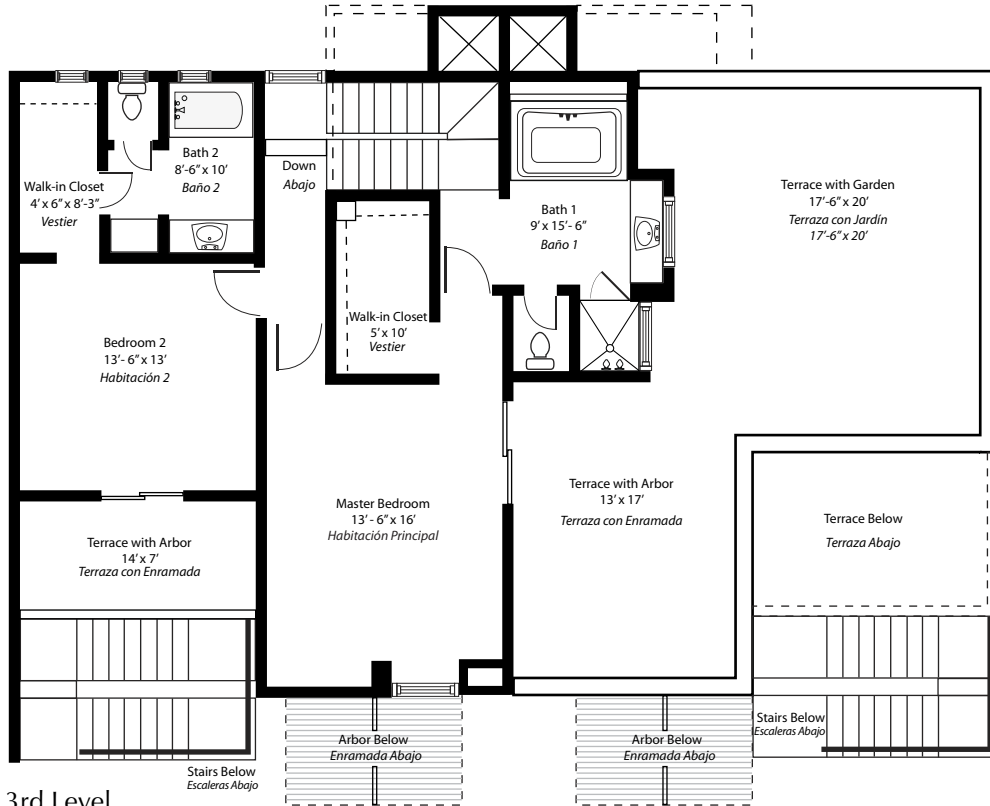

GARDEN HOUSE BRISA

3rd Level
3er Nivel

2nd Level
2do Nivel

2 BEDROOMS • 3 BATHROOMS
2 HABITACIONES • 3 BAÑOS

INTERIOR	1,856 SQ FT
EXTERIOR	836 SQ FT
TOTAL	2,692 SQ FT

Las Terrazas

VILLAS & CONDOMINIUMS
THE NATURAL WAY OF LIFE