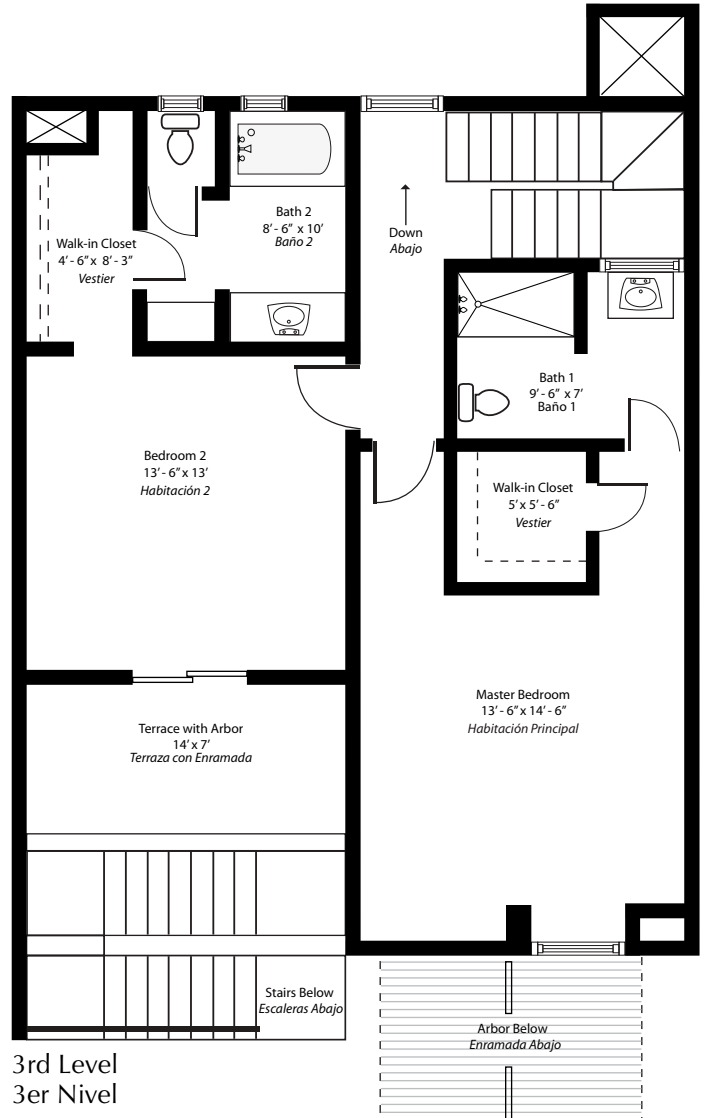

GARDEN HOUSE BRISA

2nd Level
2do Nivel

3rd Level
3er Nivel

Level 1
Nivel 1

2 BEDROOMS • 3 BATHROOMS
2 HABITACIONES • 3 BAÑOS

INTERIOR	1,702 SQ FT
EXTERIOR	220 SQ FT
TOTAL	1,922 SQ FT

Las Terrazas

VILLAS & CONDOMINIUMS
THE NATURAL WAY OF LIFE