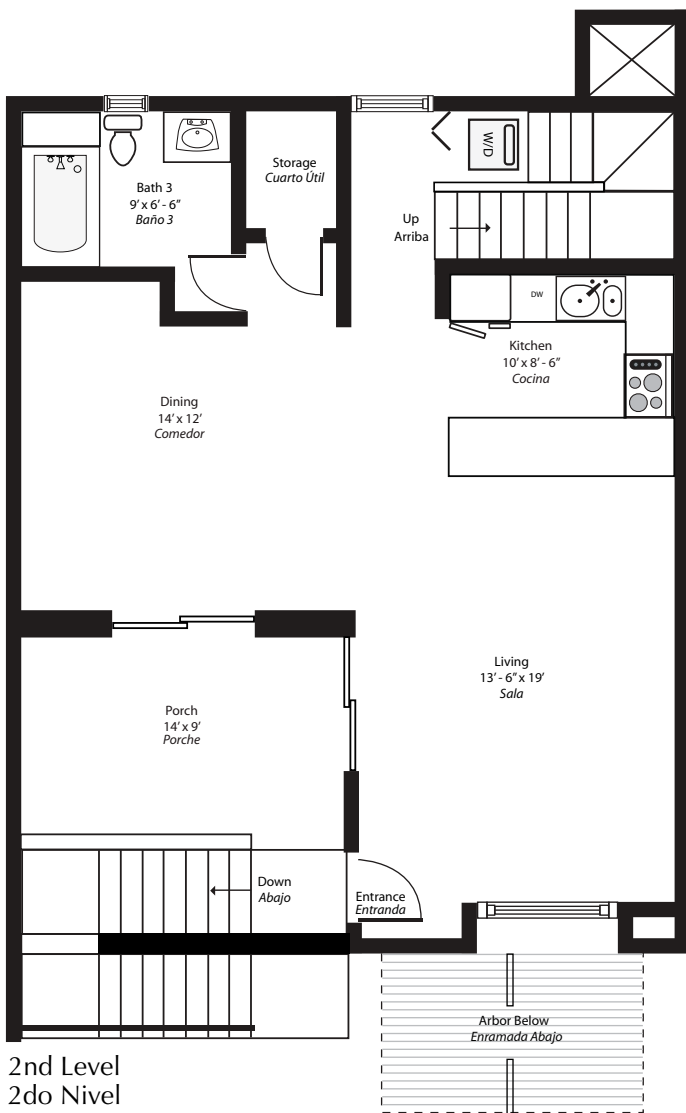

GARDEN HOUSE BRISA

2nd Level
2do Nivel

3rd Level
3er Nivel

Level 1
Nivel 1

2 BEDROOMS • 3 BATHROOMS
2 HABITACIONES • 3 BAÑOS

INTERIOR	1,702 SQ FT
EXTERIOR	220 SQ FT
TOTAL	1,922 SQ FT

Las Terrazas

VILLAS & CONDOMINIUMS
THE NATURAL WAY OF LIFE