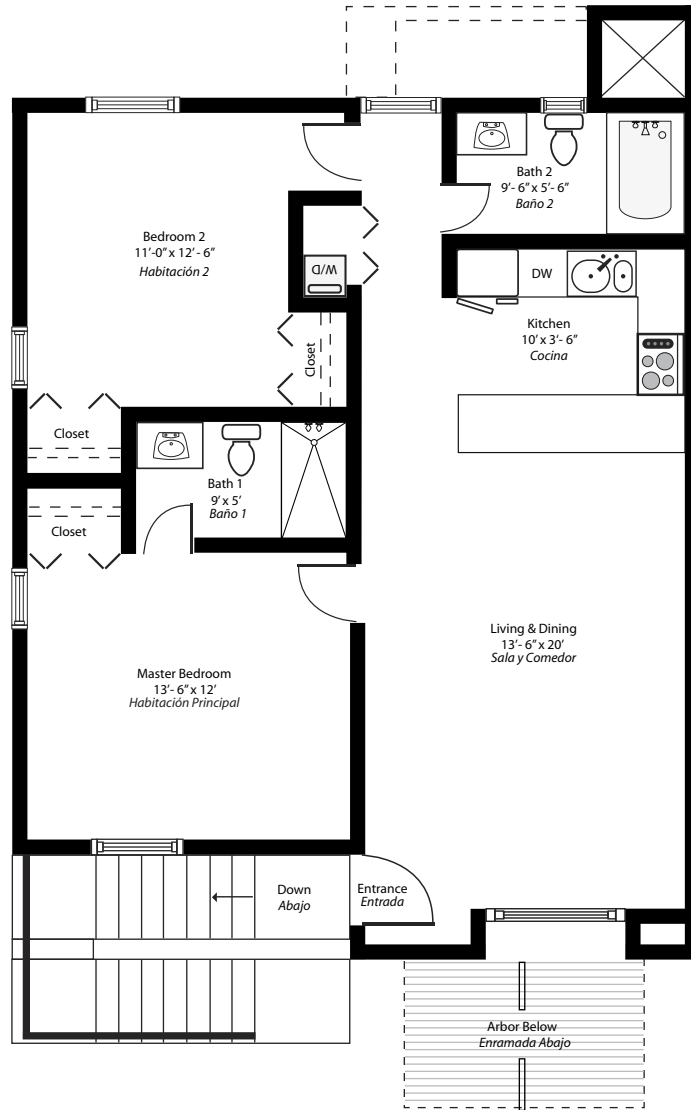

GARDEN HOUSE BRISA

Level 2
Nivel 2

2 BEDROOMS • 2 BATHROOMS
 2 HABITACIONES • 2 BAÑOS

INTERIOR	948 SQ FT
EXTERIOR	0 SQ FT
TOTAL	948 SQ FT

Las Terrazas

VILLAS & CONDOMINIUMS
 THE NATURAL WAY OF LIFE

Prices, building design, specifications and features are subject to change without notice.
 Precios, diseño de construcción, especificaciones y acabados están sujetos a cambios sin previo aviso.