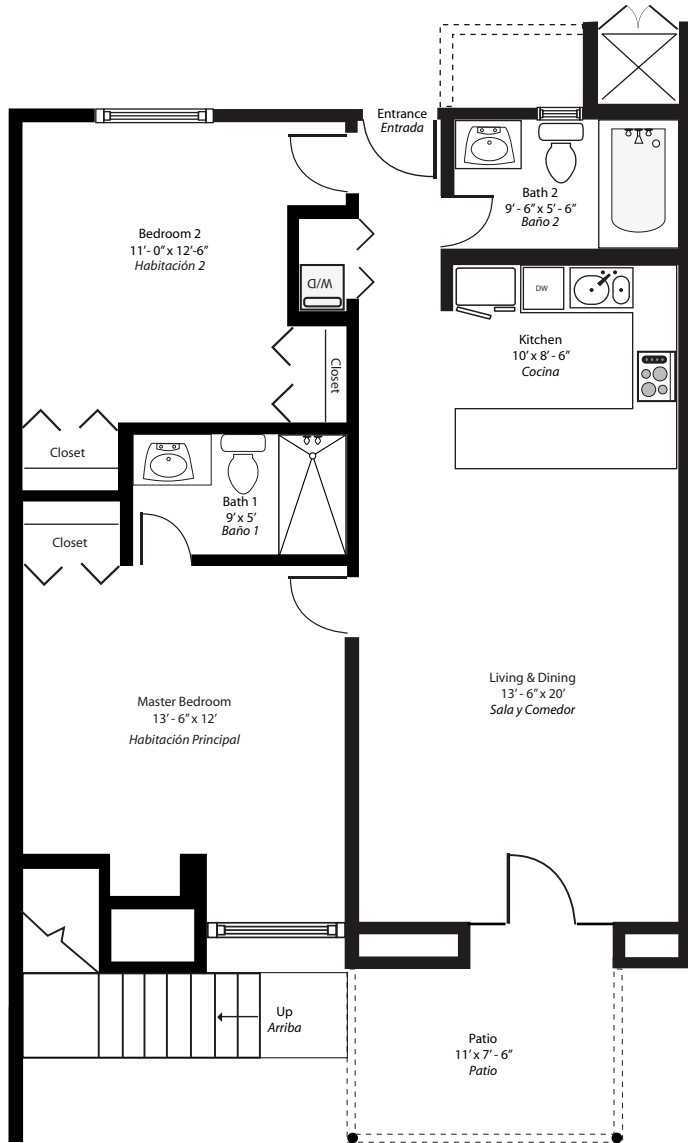

GARDEN HOUSE TERRA

Level 1
Nivel 1

2 BEDROOMS • 2 BATHROOMS
 2 HABITACIONES • 2 BAÑOS

INTERIOR	948 SQ FT
EXTERIOR	0 SQ FT
TOTAL	948 SQ FT

Las Terrazas

VILLAS & CONDOMINIUMS
 THE NATURAL WAY OF LIFE

Prices, building design, specifications and features are subject to change without notice.
 Precios, diseño de construcción, especificaciones y acabados están sujetos a cambios sin previo aviso.