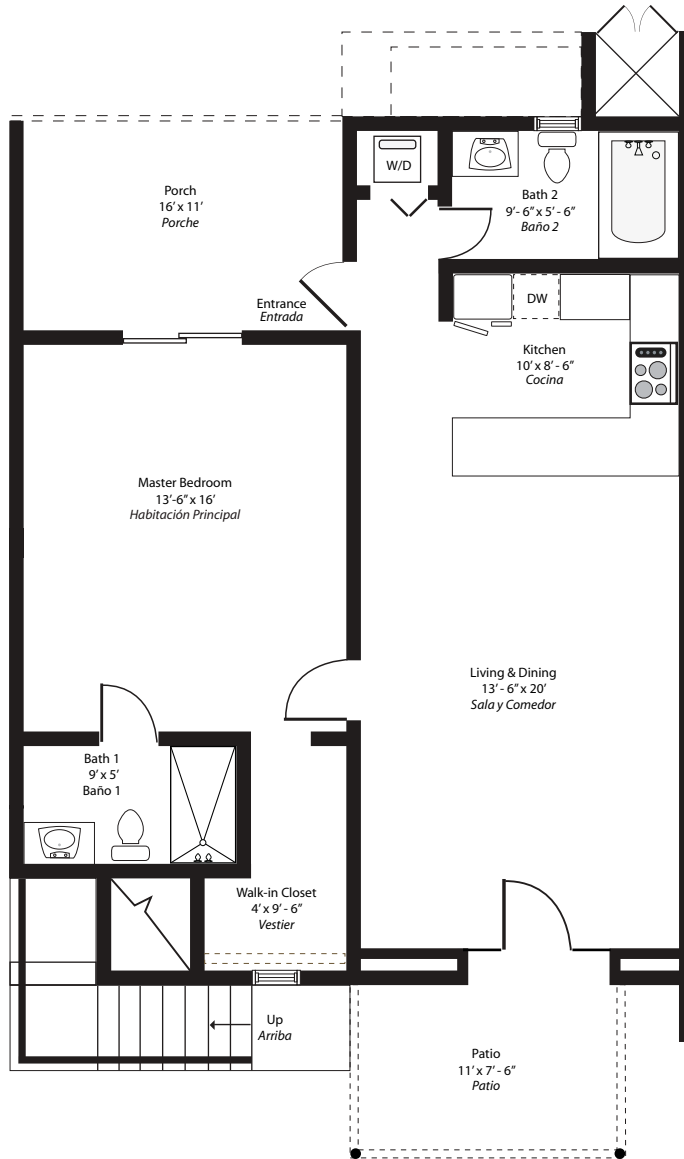

GARDEN HOUSE TERRA

Level 1
Nivel 1

1 BEDROOM • 2 BATHROOMS
1 HABITACIÓN • 2 BAÑOS

INTERIOR	822 SQ FT
EXTERIOR	126 SQ FT
TOTAL	948 SQ FT

Las Terrazas

VILLAS & CONDOMINIUMS
THE NATURAL WAY OF LIFE

Prices, building design, specifications and features are subject to change without notice.
Precios, diseño de construcción, especificaciones y acabados están sujetos a cambios sin previo aviso.